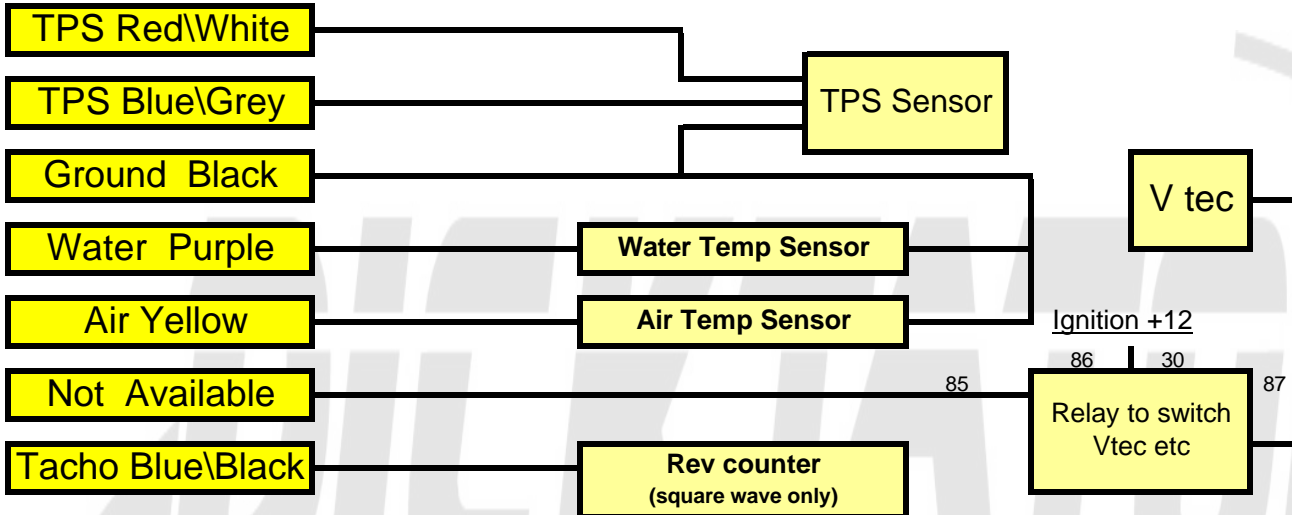

Wiring Loom Tag : Injector

Wiring Loom Tag : TPS/Temp

Wiring Loom Tag : Fuel Pump

Wiring Loom Tag : Ignition